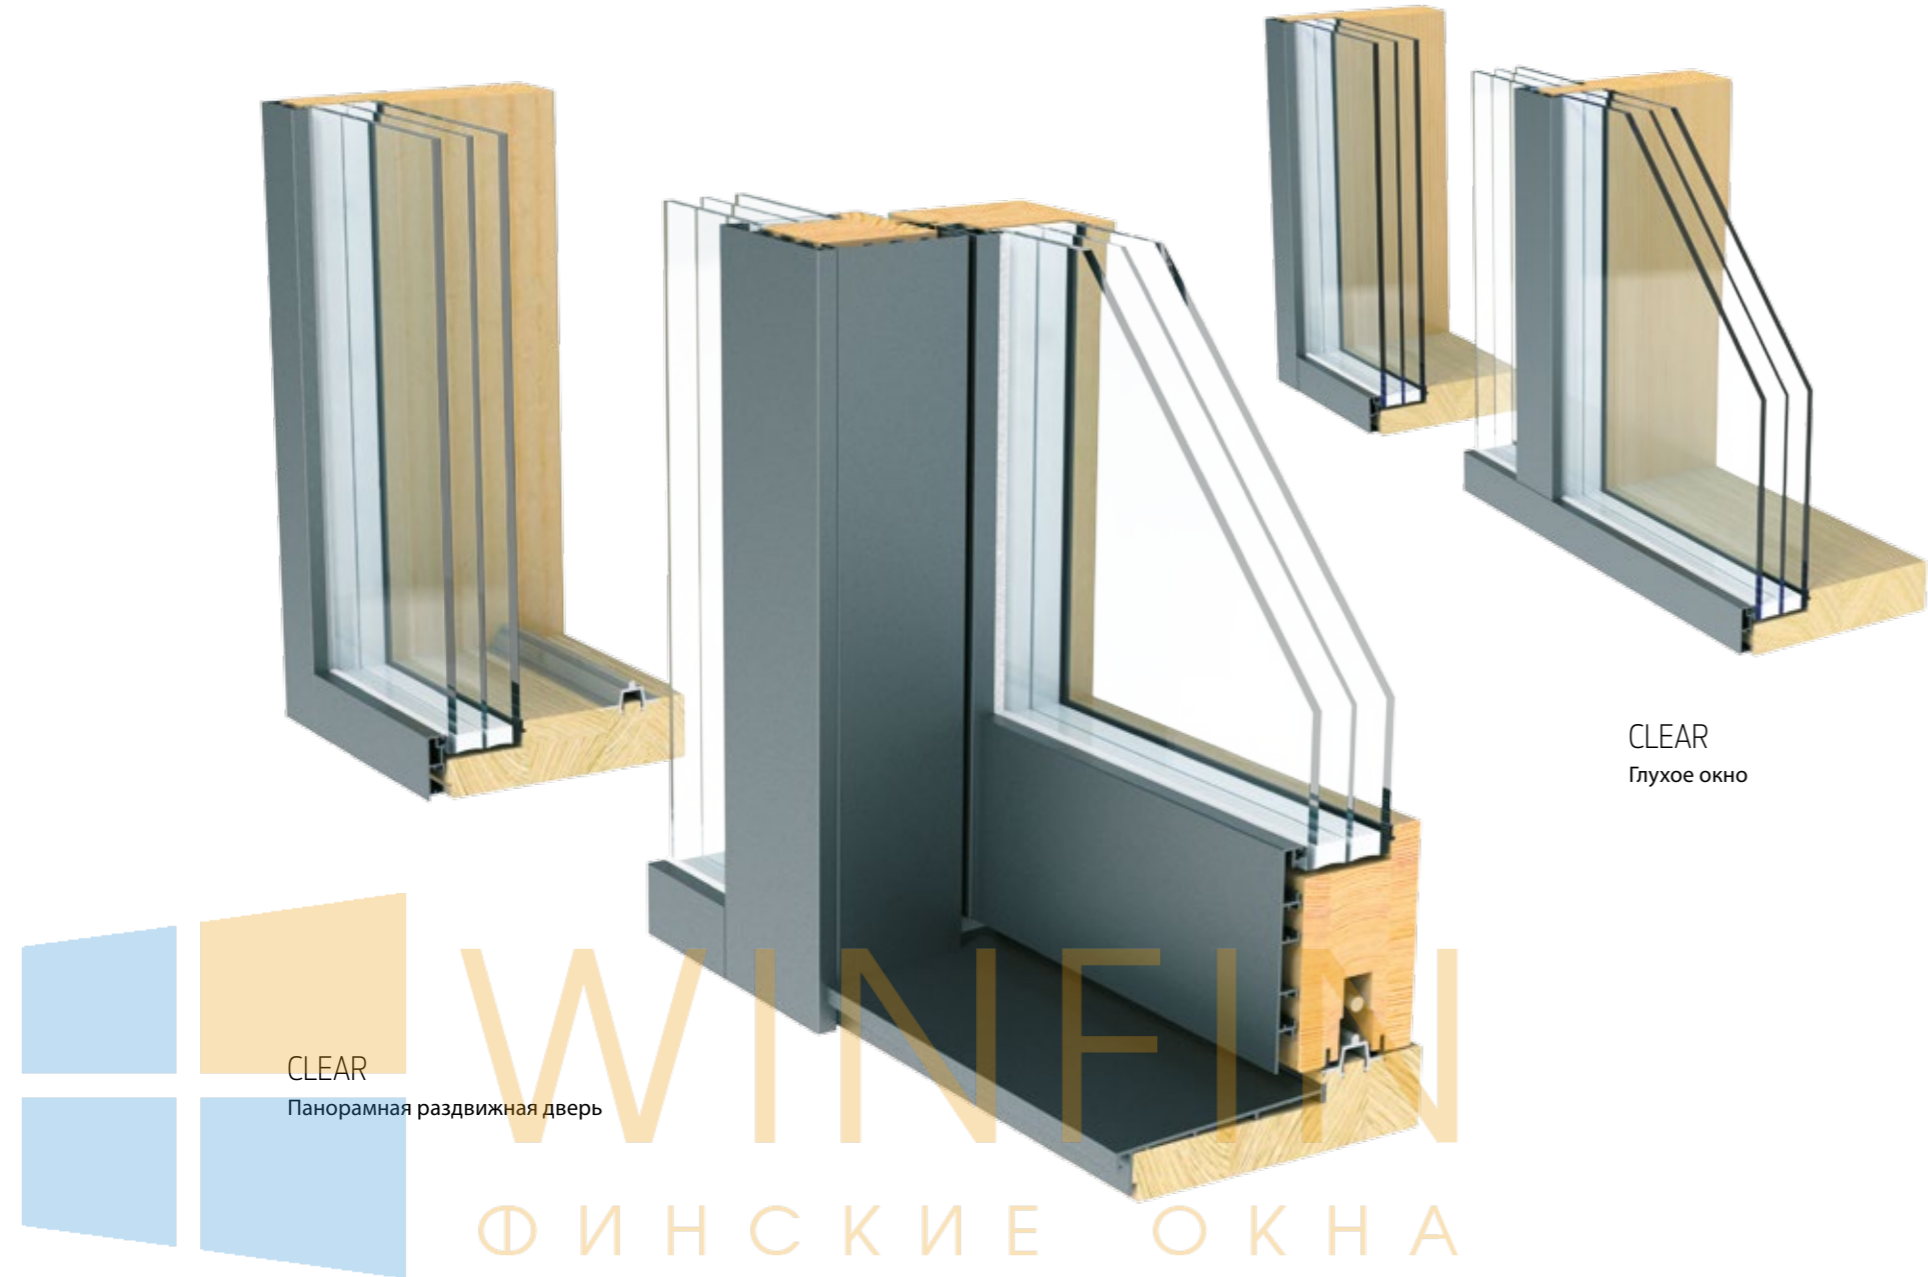

CLEAR
Глухое окно