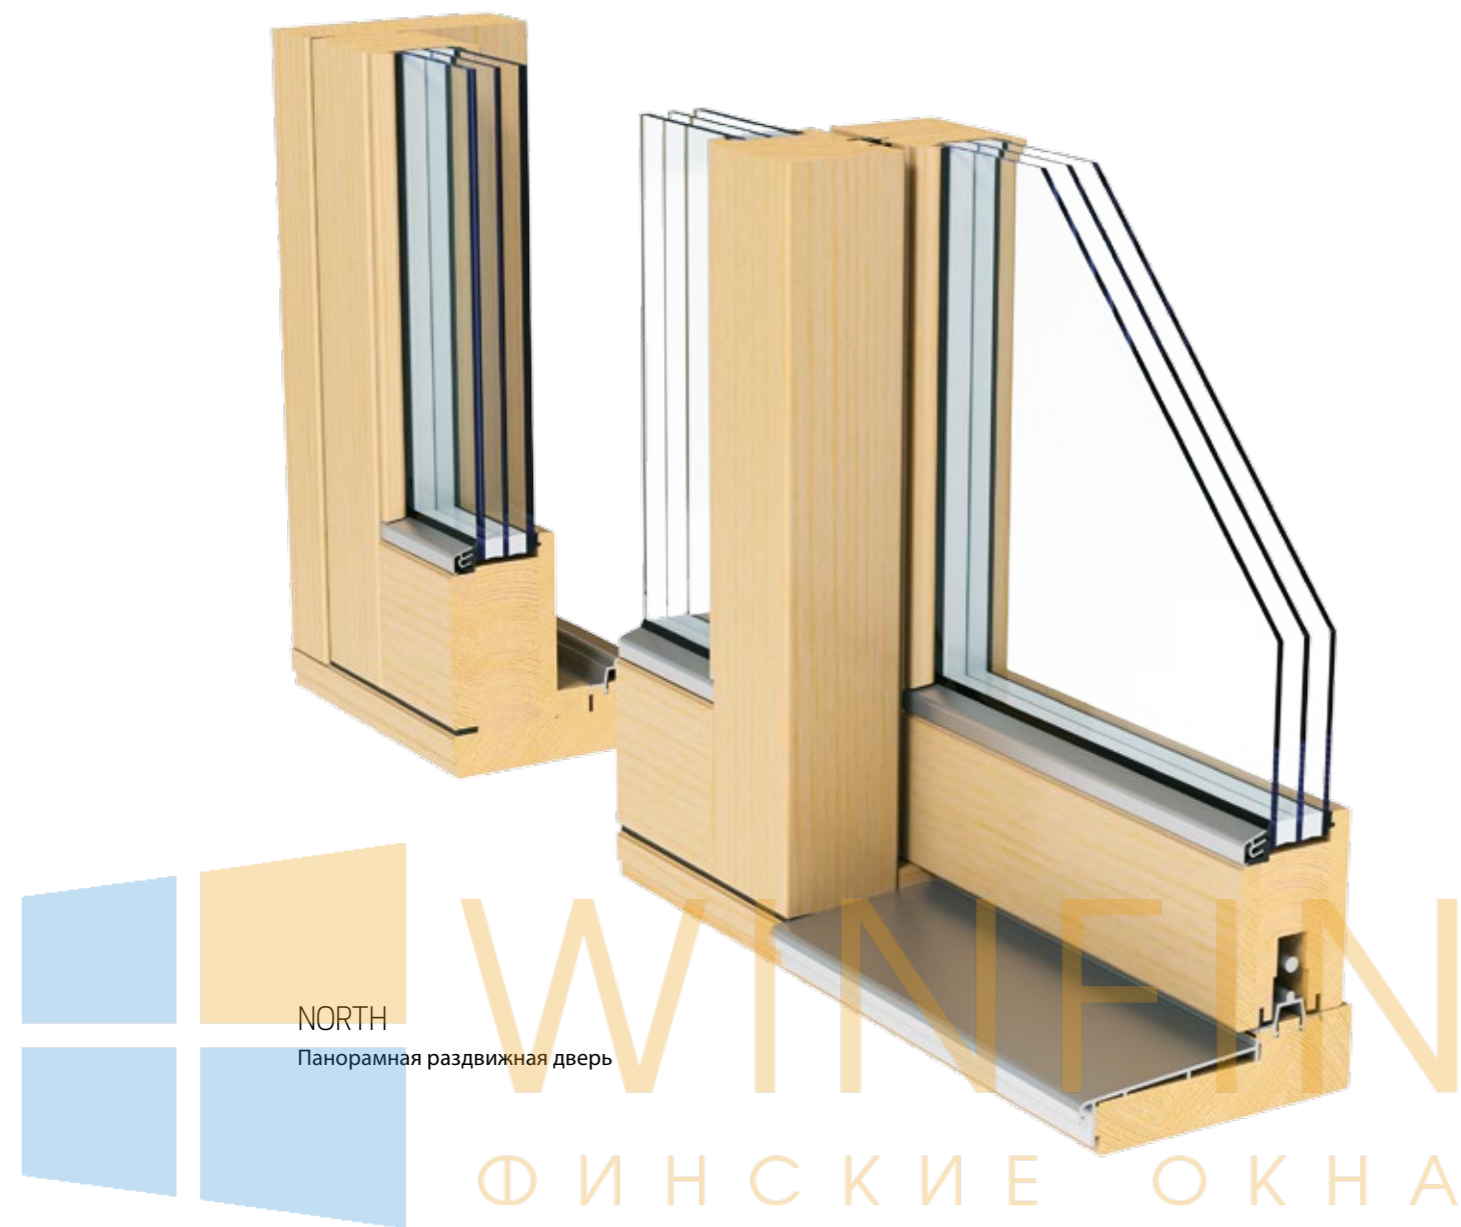

NORTH
Глухое окно