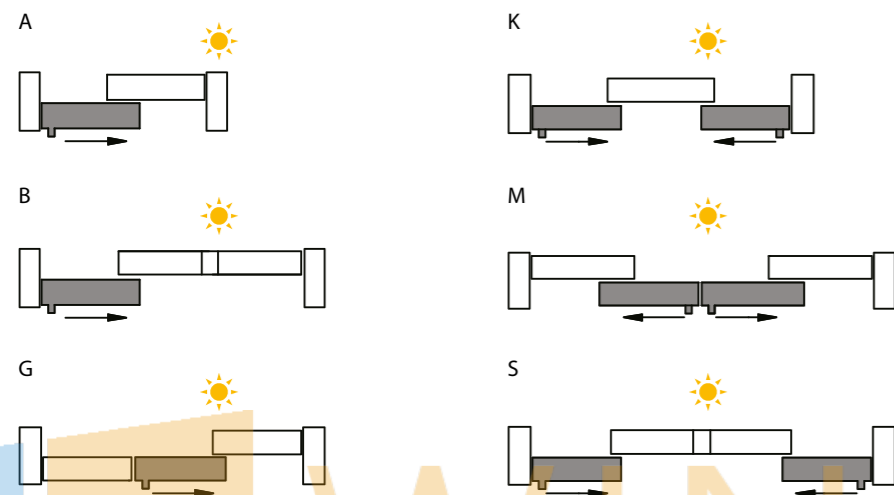

МОДЕЛИ РАЗДВИЖНЫХ ПАНОРАМНЫХ ДВЕРЕЙ

Поставляем также асимметричные модели – при этом подвижное полотно всегда уже неподвижного.