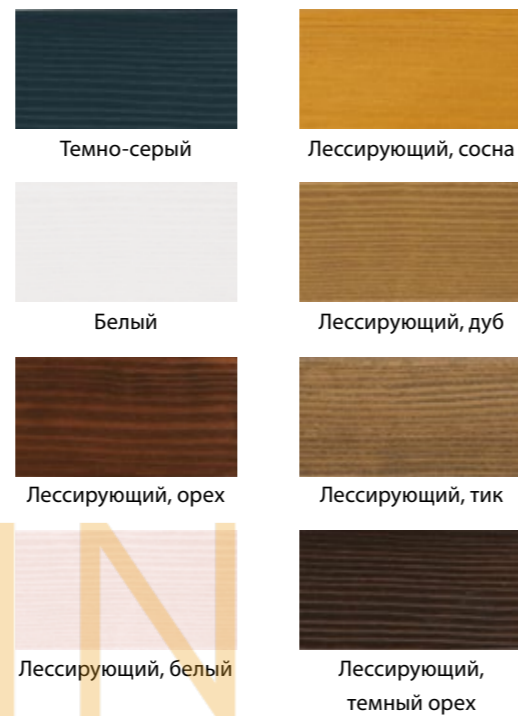

СТАНДАРТНЫЕ ЦВЕТА ОБРАБОТКИ ПОВЕРХНОСТИ

МАКСИМАЛЬНЫЕ И МИНИМАЛЬНЫЕ РАЗМЕРЫ ПАНОРАМНЫХ РАЗДВИЖНЫХ ДВЕРЕЙ И ГЛУХИХ ОКОН

ПАНОРАМНЫЕ РАЗДВИЖНЫЕ ДВЕРИ

	ширина mm	высота mm		ширина mm	высота mm
A	1 790–3 990	1 890–2 990	K	2 990–5 990	1 890–2 990
B	2 990–5 990	1 890–2 990	M	2 990–7 490	1 890–2 990
G	2 990–5 990	1 890–2 990	S	2 990–7 490	1 890–2 990

ГЛУХИЕ ОКНА

ширина mm	высота mm
390–2 990	390–2 990

Ширина вплоть до 10 000 мм

Высота вплоть до 2 990 мм

Вним.! При высоте 2 500 мм и более, уточнять возможность транспортировки в каждом отдельном случае.

Если Вы не нашли в таблице необходимых Вам размеров, за дополнительной информацией обращайтесь к вашему менеджеру.