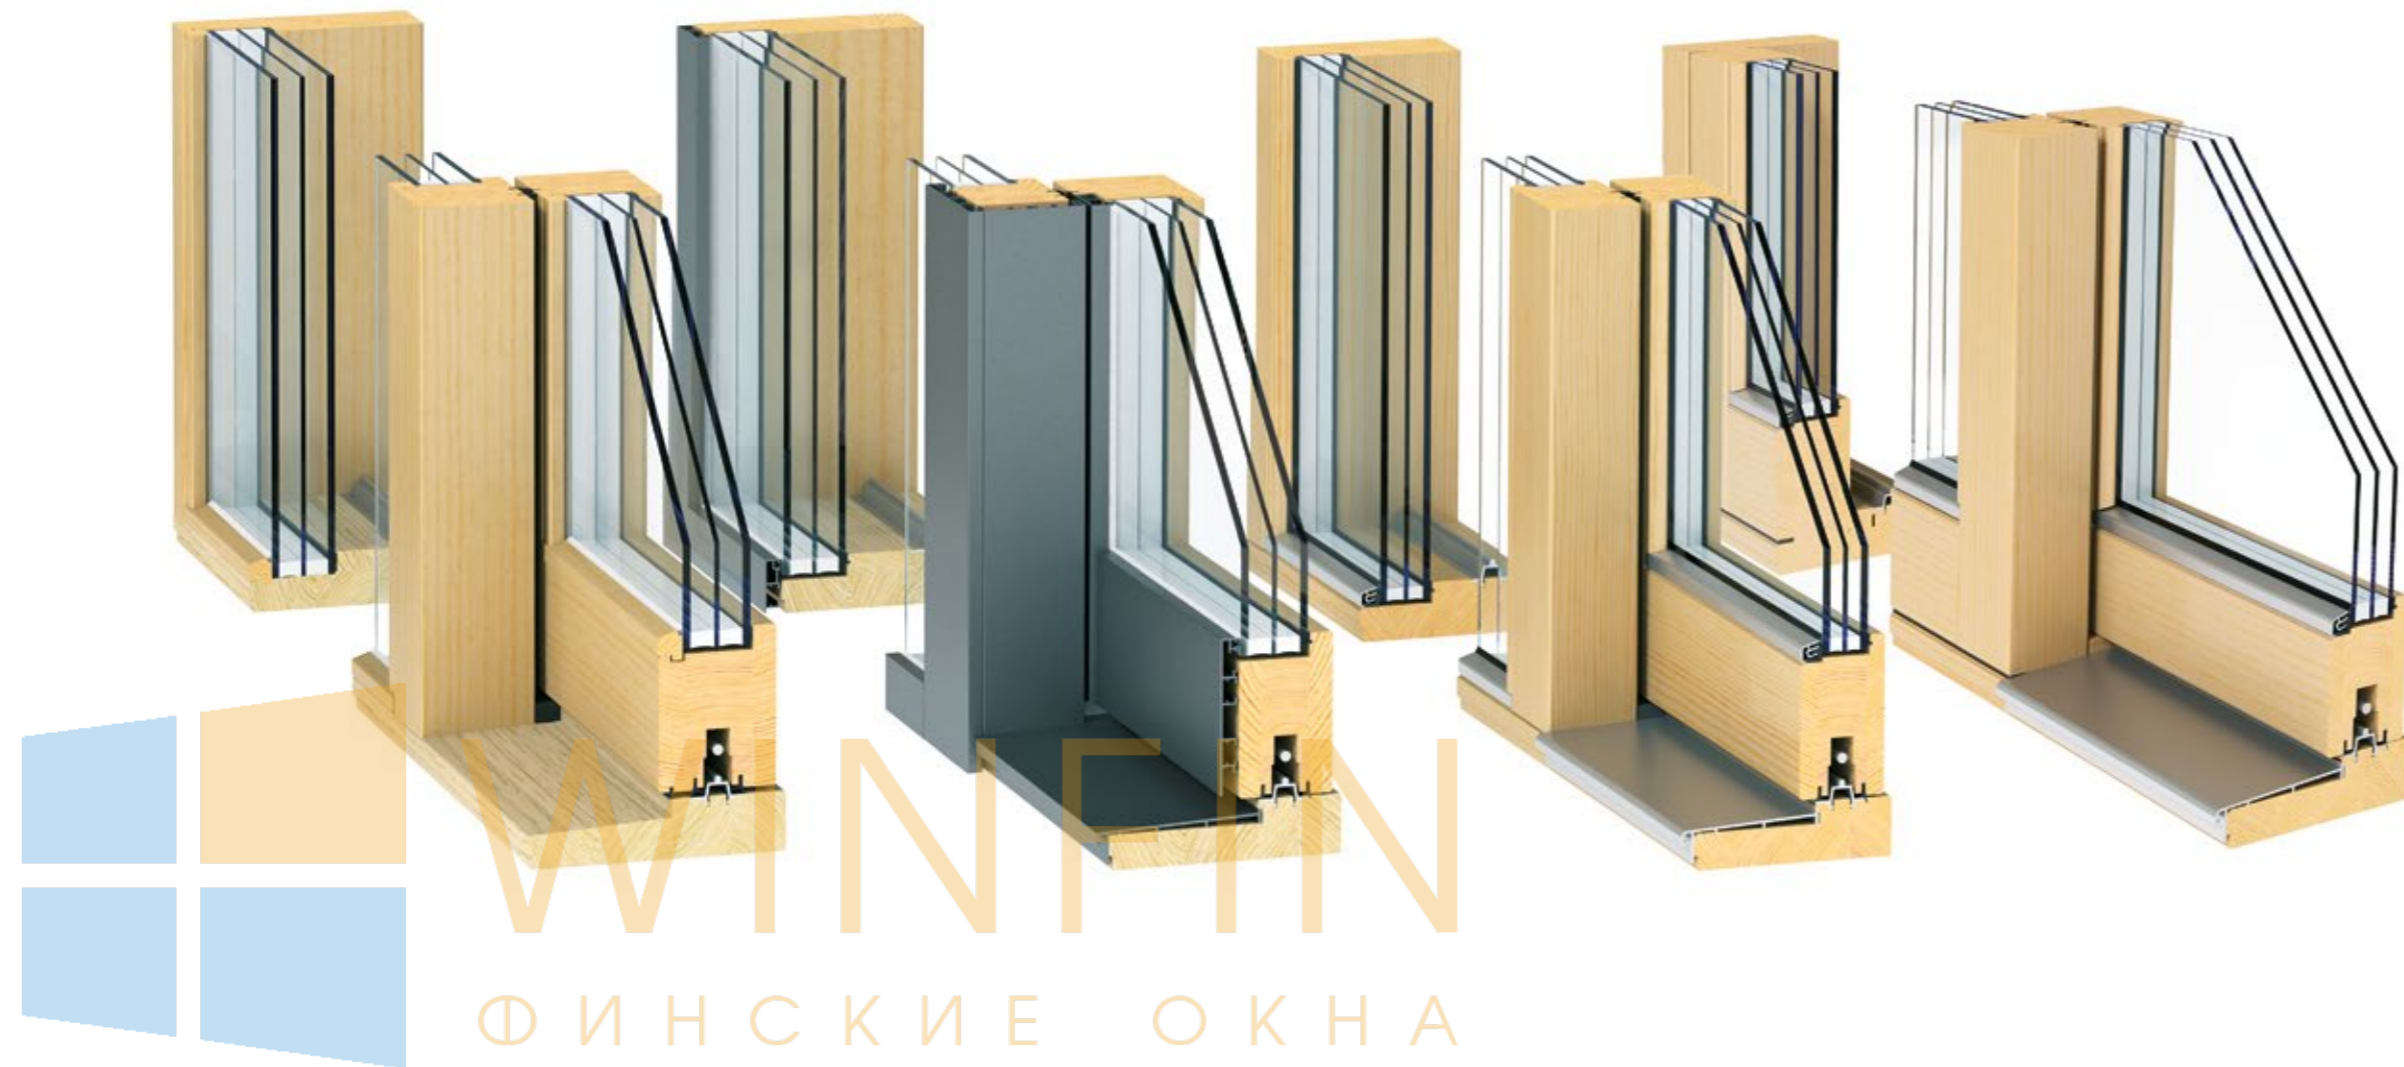

ЧЕТЫРЕ СЕРИИ - CORE, ACTIVE, CLEAR И NORTH

Мы выпускаем четыре серии продукции, для каждой из которых спроектированы панорамные раздвижные двери и окна. Панорамная раздвижная дверь не просто является дверью, а заменяет традиционную балконную или террасную дверь и размещаемые рядом с ней открываемые и глухие окна, создавая единую остекленную стеновую конструкцию. В небольших помещениях (например, в сауне) панорамная раздвижная дверь прекрасно заменит традиционную входную дверь. Такое решение высвобождает полезные метры жилплощади. Панорамная раздвижная конструкция также даёт дополнительную освещённость и чувство пространства; балкон или терраса могут визуально и функционально стать частью гостиной – и наоборот. Для каждой из серий можно также подобрать открываемое окно и остеклённую или глухую наружную дверь.