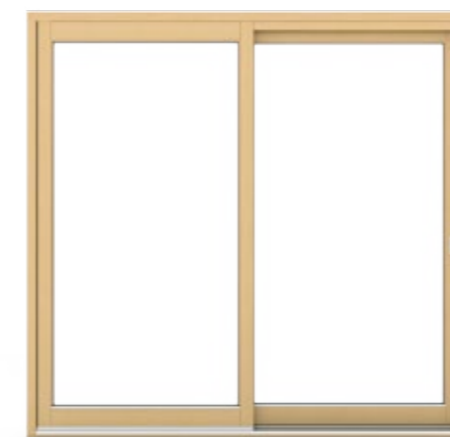

WINDEN
ФИНСКИЕ ОКНА

NORTH
Глухое окно

Вид изнутри

Вид снаружи

NORTH

Панорамная раздвижная дверь

Конструкция панорамной раздвижной двери серии North выполнена в традиционном стиле с рамами и коробкой. Фиксированное окно закреплено на раме, так же как и сдвижная часть.